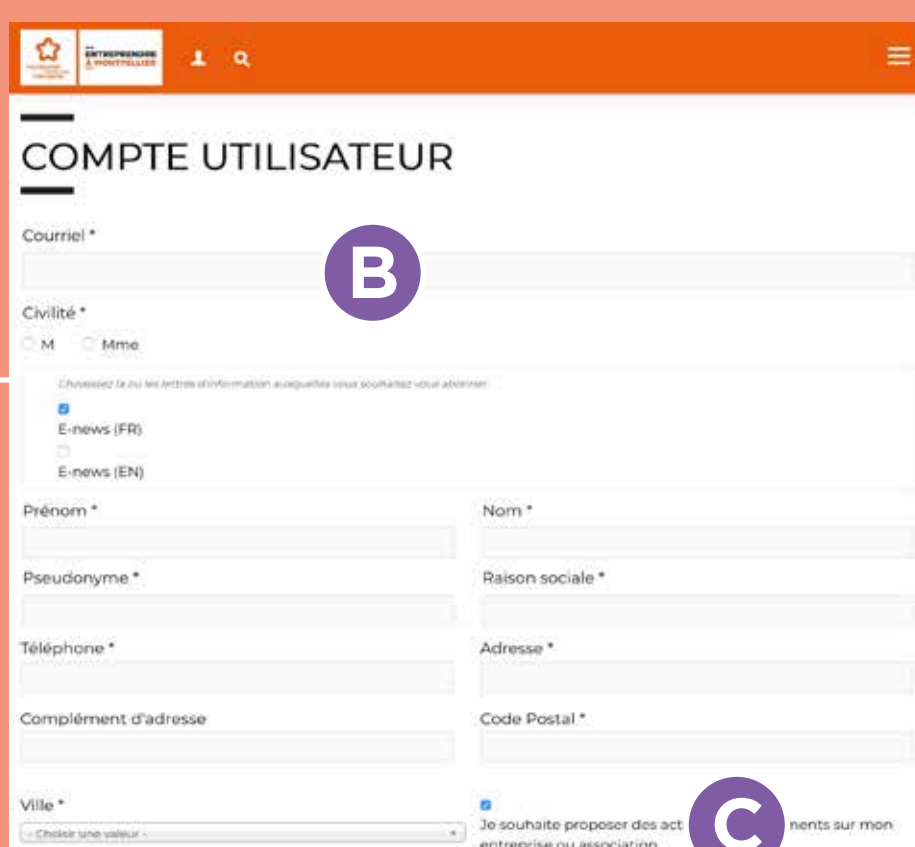

## C'EST TOUT SIMPLE...

Rendez-vous sur le site [Entreprendre-Montpellier.com](http://Entreprendre-Montpellier.com)

**1** Cliquez sur **MON COMPTE** en haut à droite

**2** Créez votre compte

N'oubliez pas de cocher « Je souhaite proposer des actualités/événements... »