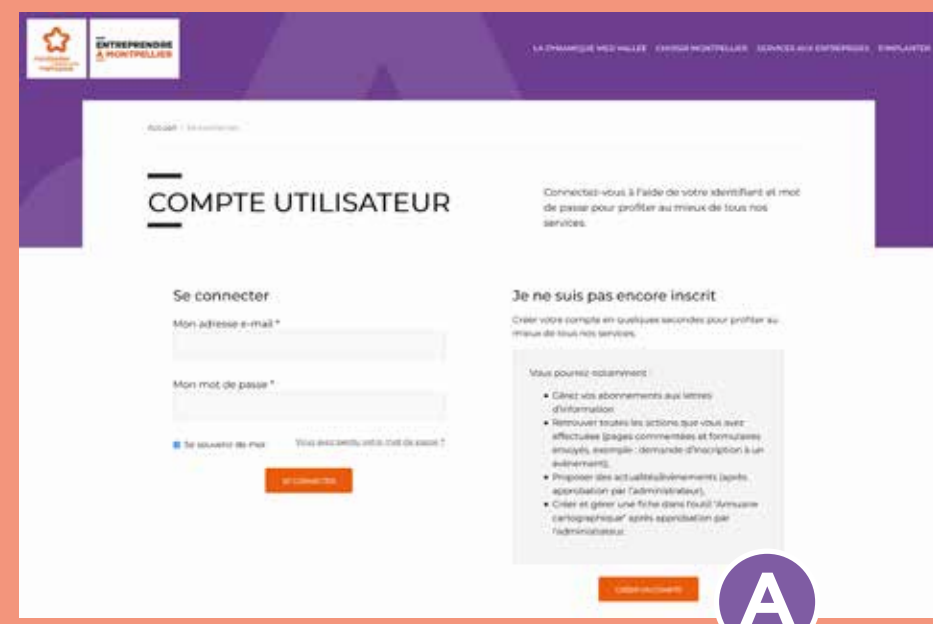

## C'EST TOUT SIMPLE...

Rendez-vous sur le site [Entreprendre-Montpellier.com](http://Entreprendre-Montpellier.com)

**1** Cliquez sur **MON COMPTE** en haut à droite

**2** Créez votre compte

N'oubliez pas de cocher « Je souhaite proposer des actualités/événements... »